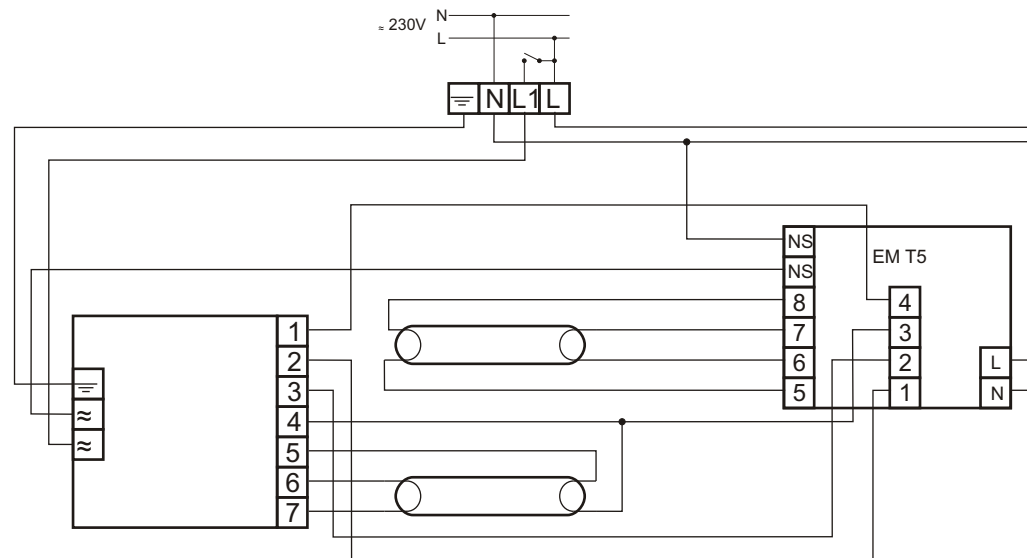

HF-Performer Intelligent 2 14/21/24/39 TL5 EII 220-240V 50/60Hz

MODUŁ AWARYJNY	EM SLIM TL5
OBSŁUGIWANE ŚWIETŁÓWKI	T5: 14, 21, 24, 39W